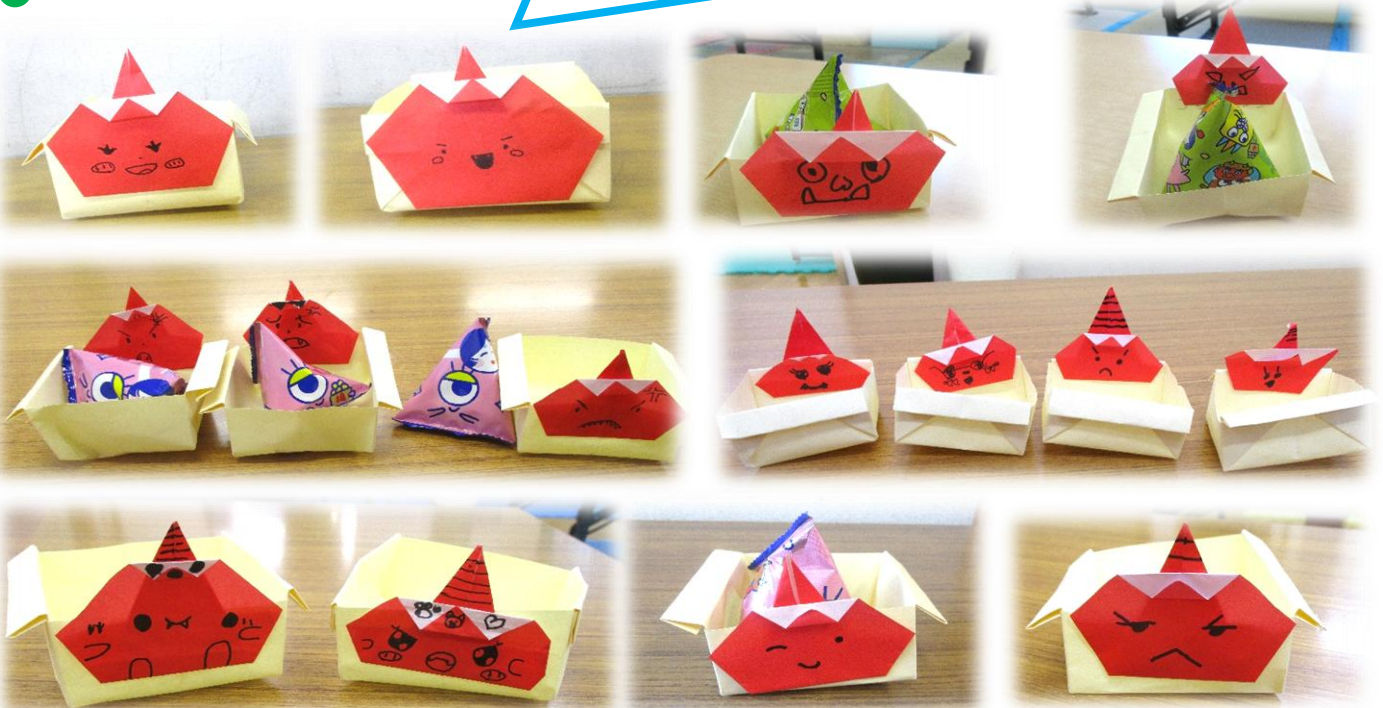

ほうかごじどう かつどう
放課後児童クラブ活動

じ ようす
4時シクの様子
 せつぶん まめい つく
節分の豆入れ作り

がつ にち おこな よてい がつきゅうへいさ
 1月29日に行う予定でしたが、学級閉鎖があったため
 がつ にち えんき まめい つく
 2月3日に延期をして、豆入れ作りをしました。

いろいろ かお あかおに かんせい
色々な顔の赤鬼が完成!
 かんせい
 完成したらプレゼントをもらいました。