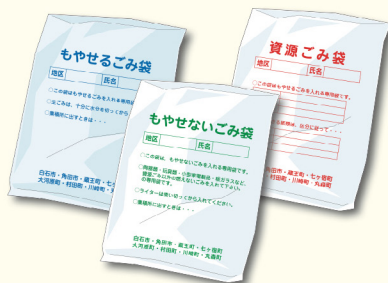

新しいごみ袋への移行の流れ

平成24年7月1日～平成24年10月末

平成24年11月1日～

もやせるごみ袋
もやせないごみ袋

「もやせるごみ」と「もやせないごみ」は7月1日以降、共通のごみ袋(黄色)になります。

「もやせるごみ」と「もやせないごみ」は一緒にせず、これまで通り別々に入れて、それぞれの指定日に集積所に出してください。

資源ごみ袋

これまでのごみ袋は、7月1日から10月末までは、袋の種類にかかわらず「資源ごみ袋」として使用できます。

これまでのごみ袋は、11月1日以降、使用できなくなります。